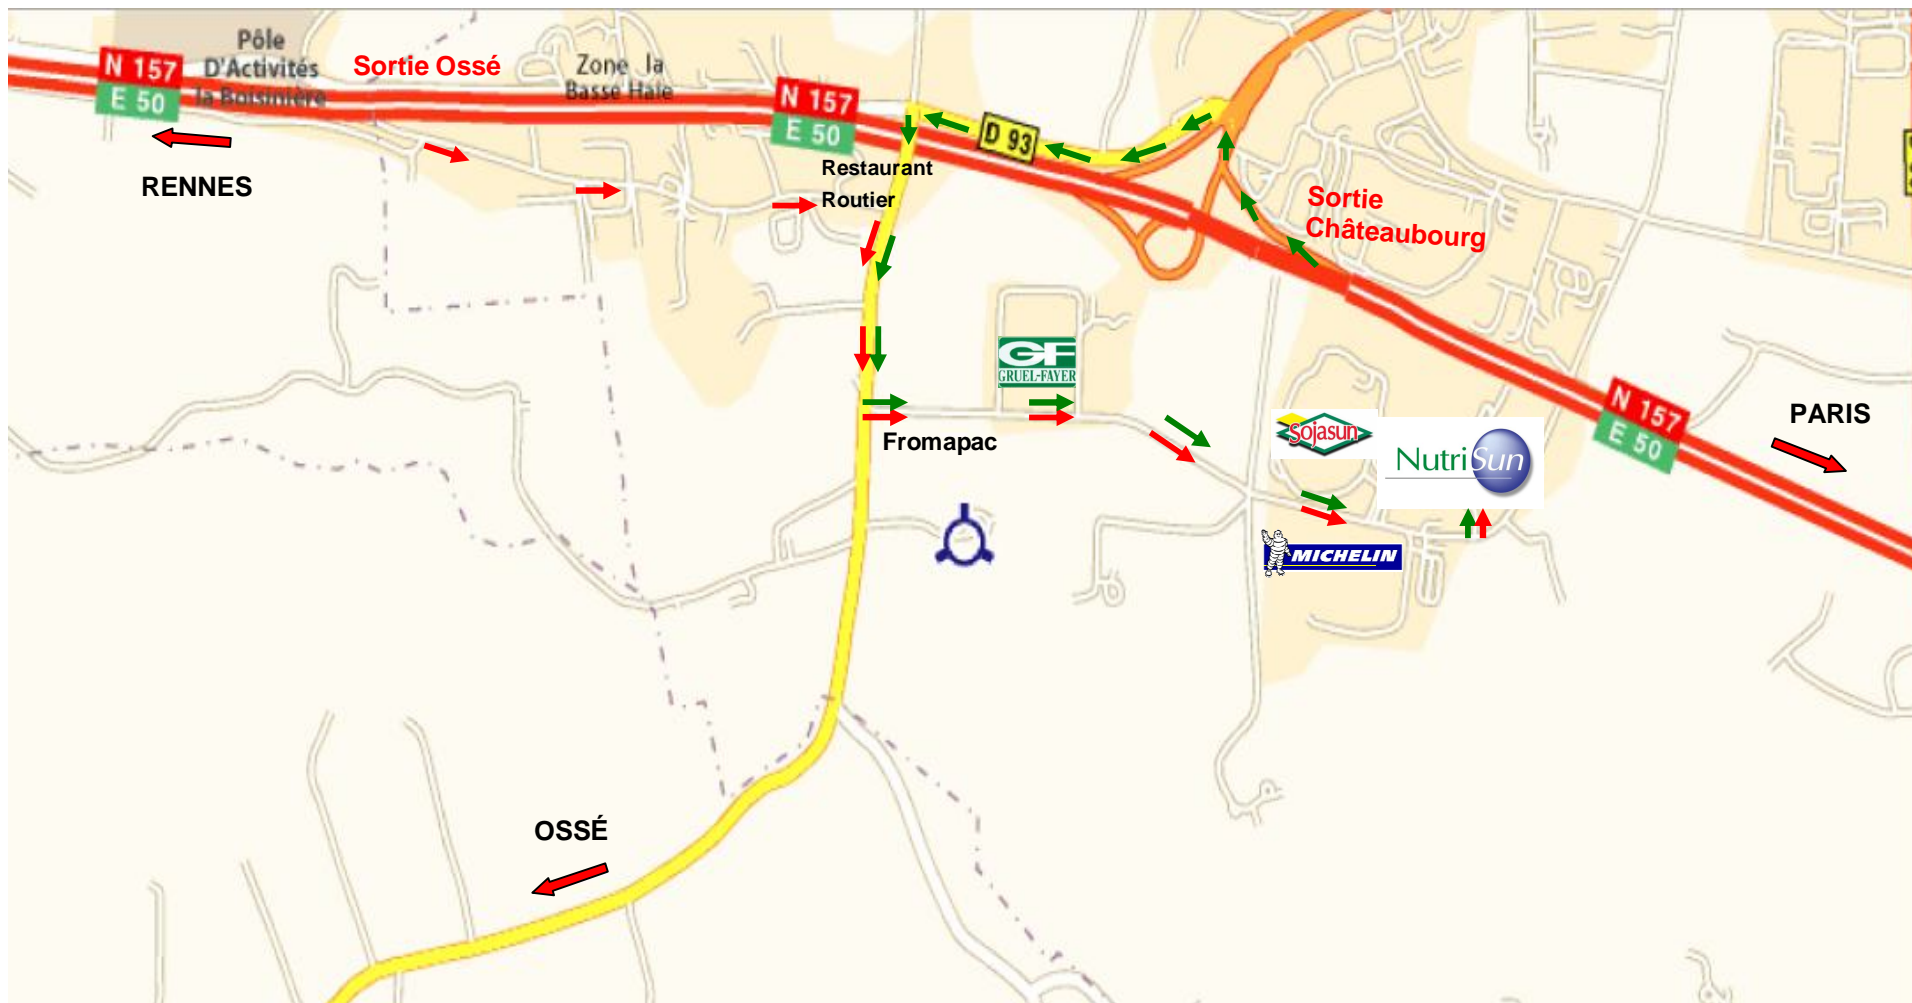

→ En provenance de Rennes

→ En provenance de Paris

### DEPUIS PARIS

Prendre la sortie Châteaubourg à hauteur de l'usine SOJASUN (visible du côté gauche de la quatre-voies).

Au 1er STOP, prendre à gauche, direction Ossé.

Au 2nd STOP, prendre à gauche, direction Ossé.

Passer sur le pont qui surplombe la 4-voies.

Au 2nd carrefour, prendre à gauche, vers la ZI des Rouyardières et vers SOJASUN.

Passer GRUEL-FAYER et SOJASUN (à gauche), NUTRISUN est en contrebas de SOJASUN.

Tout droit jusqu'au STOP (restaurant routier sur la gauche)

Au STOP : prendre à droite, puis première à gauche, vers la ZI des Rouyardières.

Passer GRUEL-FAYER et SOJASUN (à gauche), NUTRISUN est en contrebas de SOJASUN.